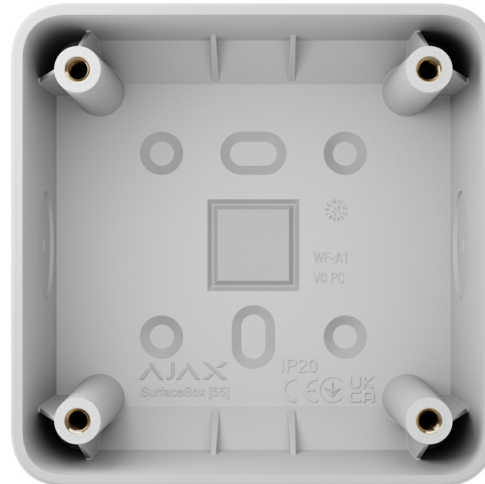

# SURFACEBOX-WH

Ajax SurfaceBox. Caja de superficie para Lightswitch i Outlet. Color Blanco

## Características

- Caja de montaje en superficie para un dispositivo LightSwitch u Outlet.
- Compatibilidad:
  - Dispositivos LightSwitch
  - Dispositivos Outlet
- Material: policarbonato
- Rango de temperatura de funcionamiento: de -10 °C a +40 °C
- Humedad de operación: hasta 75% sin condensación
- Clasificación IP20.
- Dimensiones: 82.6 × 82.6 × 46.8 mm.
- Peso: 63.5 g.

<https://www.ibdglobal.com/shop/product/surfacebox-wh-ajax-surfacebox-caja-de-superficie-para-lightswitch-i-outlet-color-blanco-20526>