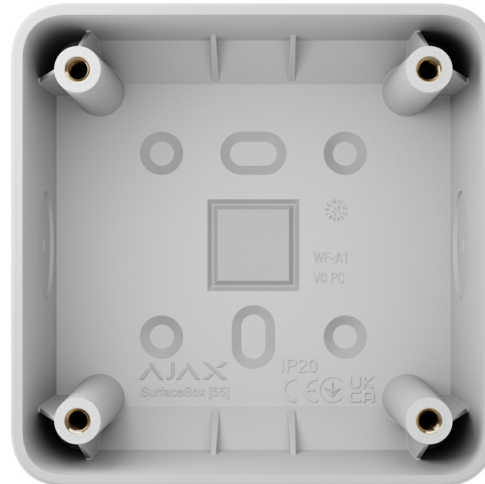

SURFACEBOX-WH

Ajax SurfaceBox. Caja de superficie para Lightswitch i Outlet. Color Blanco

Características

- Caja de montaje en superficie para un dispositivo LightSwitch u Outlet.
- Compatibilidad:
 - Dispositivos LightSwitch
 - Dispositivos Outlet
- Material: policarbonato
- Rango de temperatura de funcionamiento: de -10 °C a +40 °C
- Humedad de operación: hasta 75% sin condensación
- Clasificación IP20.
- Dimensiones: 82.6 × 82.6 × 46.8 mm.
- Peso: 63.5 g.

<https://www.ibdglobal.com/shop/product/surfacebox-wh-ajax-surfacebox-caja-de-superficie-para-lightswitch-i-outlet-color-blanco-20526>