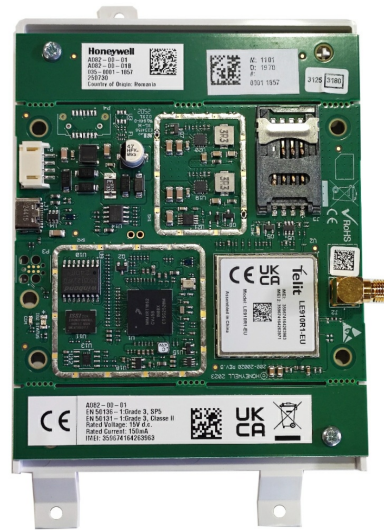

# A082-00-01

## Modulo de comunicaciones 4G/LTE para Galaxy Flex Control

### Características

- Canal de comunicación primario o secundario.
- Soporte de respaldo para 2G.
- Soporte para comandos SMS para armar, desarmar, omitir y conexión de devolución a RSS.
- Capacidad de entregar imágenes de IRV para la verificación de alarmas de video con receptor PE.
- Soporte para actualización de firmware a través de cable USB Tipo C.
- Grado 3.
- Clasificación IP31 e IK04.
- Dimensiones: 190 x 155 x 45 mm.
- Peso: 0,2 Kg.

<https://www.ibdglobal.com/shop/product/a082-00-01-modulo-de-comunicaciones-4g-lte-para-galaxy-flex-control-21015>