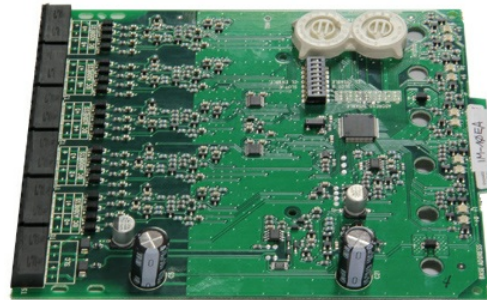

NFXI-MM10

Módulo monitor direccionable con 10 entradas supervisadas.
Protocolos CLIP y OPAL

Características

- Módulo monitor direccionable con protocolo OPAL de 10 circuitos de entrada.
- Incluye aislador de cortocircuito.
- Se conecta directamente al lazo de comunicaciones y es compatible con todas las centrales analógicas de NOTIFIER.
- Direccionamiento decádico (1-159).
- Indicadores LED tricolor controlados por el panel.
- Compatible con protocolos OPAL 159+159 y CLIP 99+99.
- Requiere caja metálica de montaje en superficie 002-439.
- Consumo de corriente eq. básico aprox. 3.5 mA
- Corriente en alarma @ 24 Vcc aprox. 60 mA
- Dimensiones (A x H x F): 147 x 173 x 25 mm.
- Peso aprox.: 0,200 g.

Accesorios

002-439
SMB6-V0

<https://www.ibdglobal.com/shop/product/nfxi-mm10-modulo-monitor-direccionable-con-10-entradas-supervisadas-protocolos-clip-y-opal-11608>