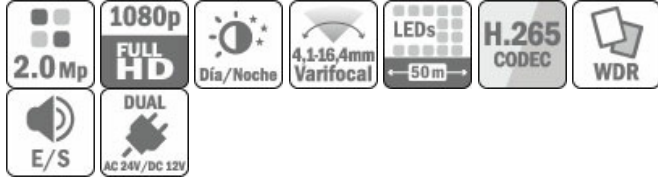

IPC-HDBW8232E-Z-SL

Domo IP H265 2M DN SMART WDR 120dB Starlight IR50m 4.1-16.4VFM IK10 IP67 PoE+ AUDIO E/S Anticorrosión

Características

- Resolución hasta 1080P a 50IPS con WDR (120dB).
- 3 Streams simultáneos (H.265&H.264) hasta 20 usuarios.
- Compatible NVR Dahua y ONVIF.
- Análisis de Video compatible con NVRs SMART: Tripwire, Intrusión, Objetos abandonados o perdidos, Detección de caras, Recuento de personas, Heat map.
- Domo para exterior IP67 y IK10 a techo (3 Ejes). Cumple con los criterios de NEMA 4X (Protección contra la corrosión)
- Múltiples visores de red: navegador web, CMS(DSS/PSS) y DMSS
- Alimentación PoE+ y 12Vdc.
- Dimensiones y peso: $\Phi 162.5 \times 118.1 \text{mm}$ / 2.25Kg.

Accesorios

PFB720WA

Especificaciones de Producto

SENSOR	Balayage progressif CMOS 1 / 1.9", 2MP
MAX. RESOLUCIÓN / IPS	1080P@50IPS
CONMUTACIÓN	Día - Noche con Filtro ICR
MIN. ILUMINACIÓN	0.002Lux (Color) / 0Lux (B/N) con LEDs
ÓPTICA	Varifocal motorisé 4.1 ~ 16.4mm
LEDs IR	LEDs IR (Hasta 50m)
COMPRESIÓN (VÍDEO/AUDIO)	H.265 + / H.265 / H.264 + / H.264 / G.711a / G.711Mu / AAC / G.726
FUNCIONES DE CÁMARA	WDR (120dB), 3DNR, AWB, AGC, BLC
STREAM DE VÍDEO	Main 1080P@50IPS / 2nd D1 / 3rd 1080P
INTERFAZ AUXILIAR	Micro SD (hasta 128GB), 1E/1S Alarma, 1E/1S Audio
ALIMENTACIÓN / CONSUMO	12Vdc, 24Vac et PoE + (Max 18W)
TEMPERATURA	De -40°C a +60°C (95% HR)
PROTECCIÓN	IK10, répond aux critères NEMA 4X