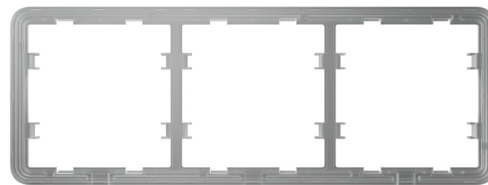

LIGHTSWITCH-FRAME-3

Ajax LightSwitch Frame. Marco para 3 Elementos

Características

- Frame (3 seats).
- Marco para tres interruptores.
- Dimensiones: 82.75 × 224.48 × 6.3 mm.
- Peso: 22.12 g.

Productos Alternativos

[LIGHTSWITCH-LIGHTCORE-1G](#)
[LIGHTSWITCH-LIGHTCORE-2G](#)
[LIGHTSWITCH-LIGHTCORE-2W](#)
[OUTLETCORE](#)

Accesorios

[CENTERCOVER-GP](#)
[CENTERCOVER-WH](#)
[LIGHTSWITCH-CENTER-1G-2W-GP](#)
[LIGHTSWITCH-CENTER-1G-2W-WH](#)
[LIGHTSWITCH-CENTER-2G-GP](#)
[LIGHTSWITCH-CENTER-2G-WH](#)
[LIGHTSWITCH-SIDE-1G-2W-GP](#)
[LIGHTSWITCH-SIDE-1G-2W-WH](#)
[LIGHTSWITCH-SIDE-2G-GP](#)
[LIGHTSWITCH-SIDE-2G-WH](#)
[SIDECOVER-GP](#)
[SIDECOVER-WH](#)