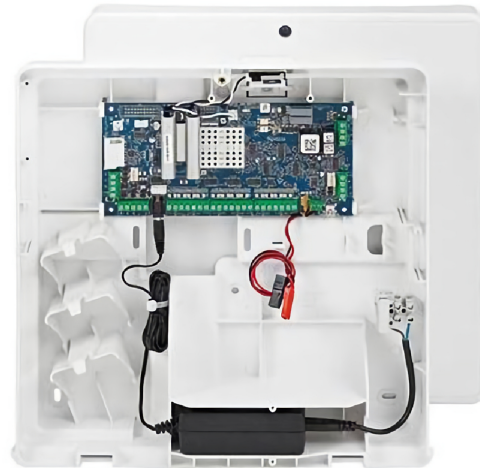

C006-M-E1

Central Galaxy Flex V3 12 zonas ampliable hasta 50. Caja plástico mediana. Grado 2

Características

- Zonas en placa base (cableado/vía radio): 12-52.
- Transceptor vía radio/RF Portal: 8.
- Fuente de alimentación integrada 1A.
- Teclados (con o sin lector de proximidad): 4.
- Lectores de proximidad instalados en BUS: 8.
- Controladores de puerta (DCM): 4.
- Usuarios: 48.
- Temporizador de siete días – Calendarios (Autoarmado y acceso): 4.
- Grupos de control de accesos (plantillas de usuario): 10.
- Controlador de altavoz.
- Interfaz de comunicación local usb.
- Grupos/Zonas: 4.
- Armado parcial por grupo: 2.
- Opción de armado nocturno silencioso.
- Bus de datos RS485.
- Mensaje de texto SMS.
- Biblioteca.
- App móvil.
- RTB Integrado.
- Ethernet Opcional.
- GSM/GPRS Opcional.
- Opción de voz bidireccional 34 canales de altavoz.
- Cumple Grado 2.

<https://www.ibdglobal.com/shop/product/c006-m-e1-central-galaxy-flex-v3-12-zonas-ampliable-hasta-50-caja-plastico-mediana-grado-2-11263>