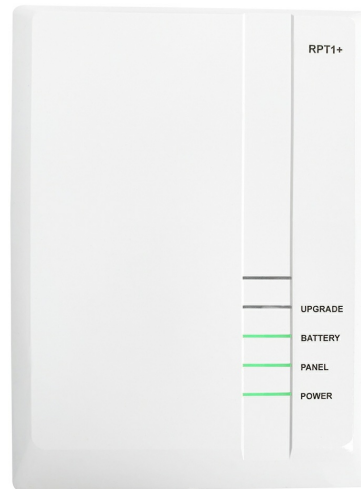

## Módulo repetidor inalámbrico Magellan

### Características

- Amplía el alcance de las comunicaciones inalámbricas.
- Transceptor incorporado (433 MHz o 868 MHz).
- Soporta todos los transmisores Magellan (incluyendo los bidireccionales).
- Selecciona qué zona, PGM y/o señales de teclado se repiten.
- Visualización de la intensidad de la señal.
- Supervisión de interferencia de RF.
- Totalmente supervisado por el panel o la consola.
- Entrada universal (N.O./N.C.).
- Actualización del firmware sobre el terreno a través del 307USB.